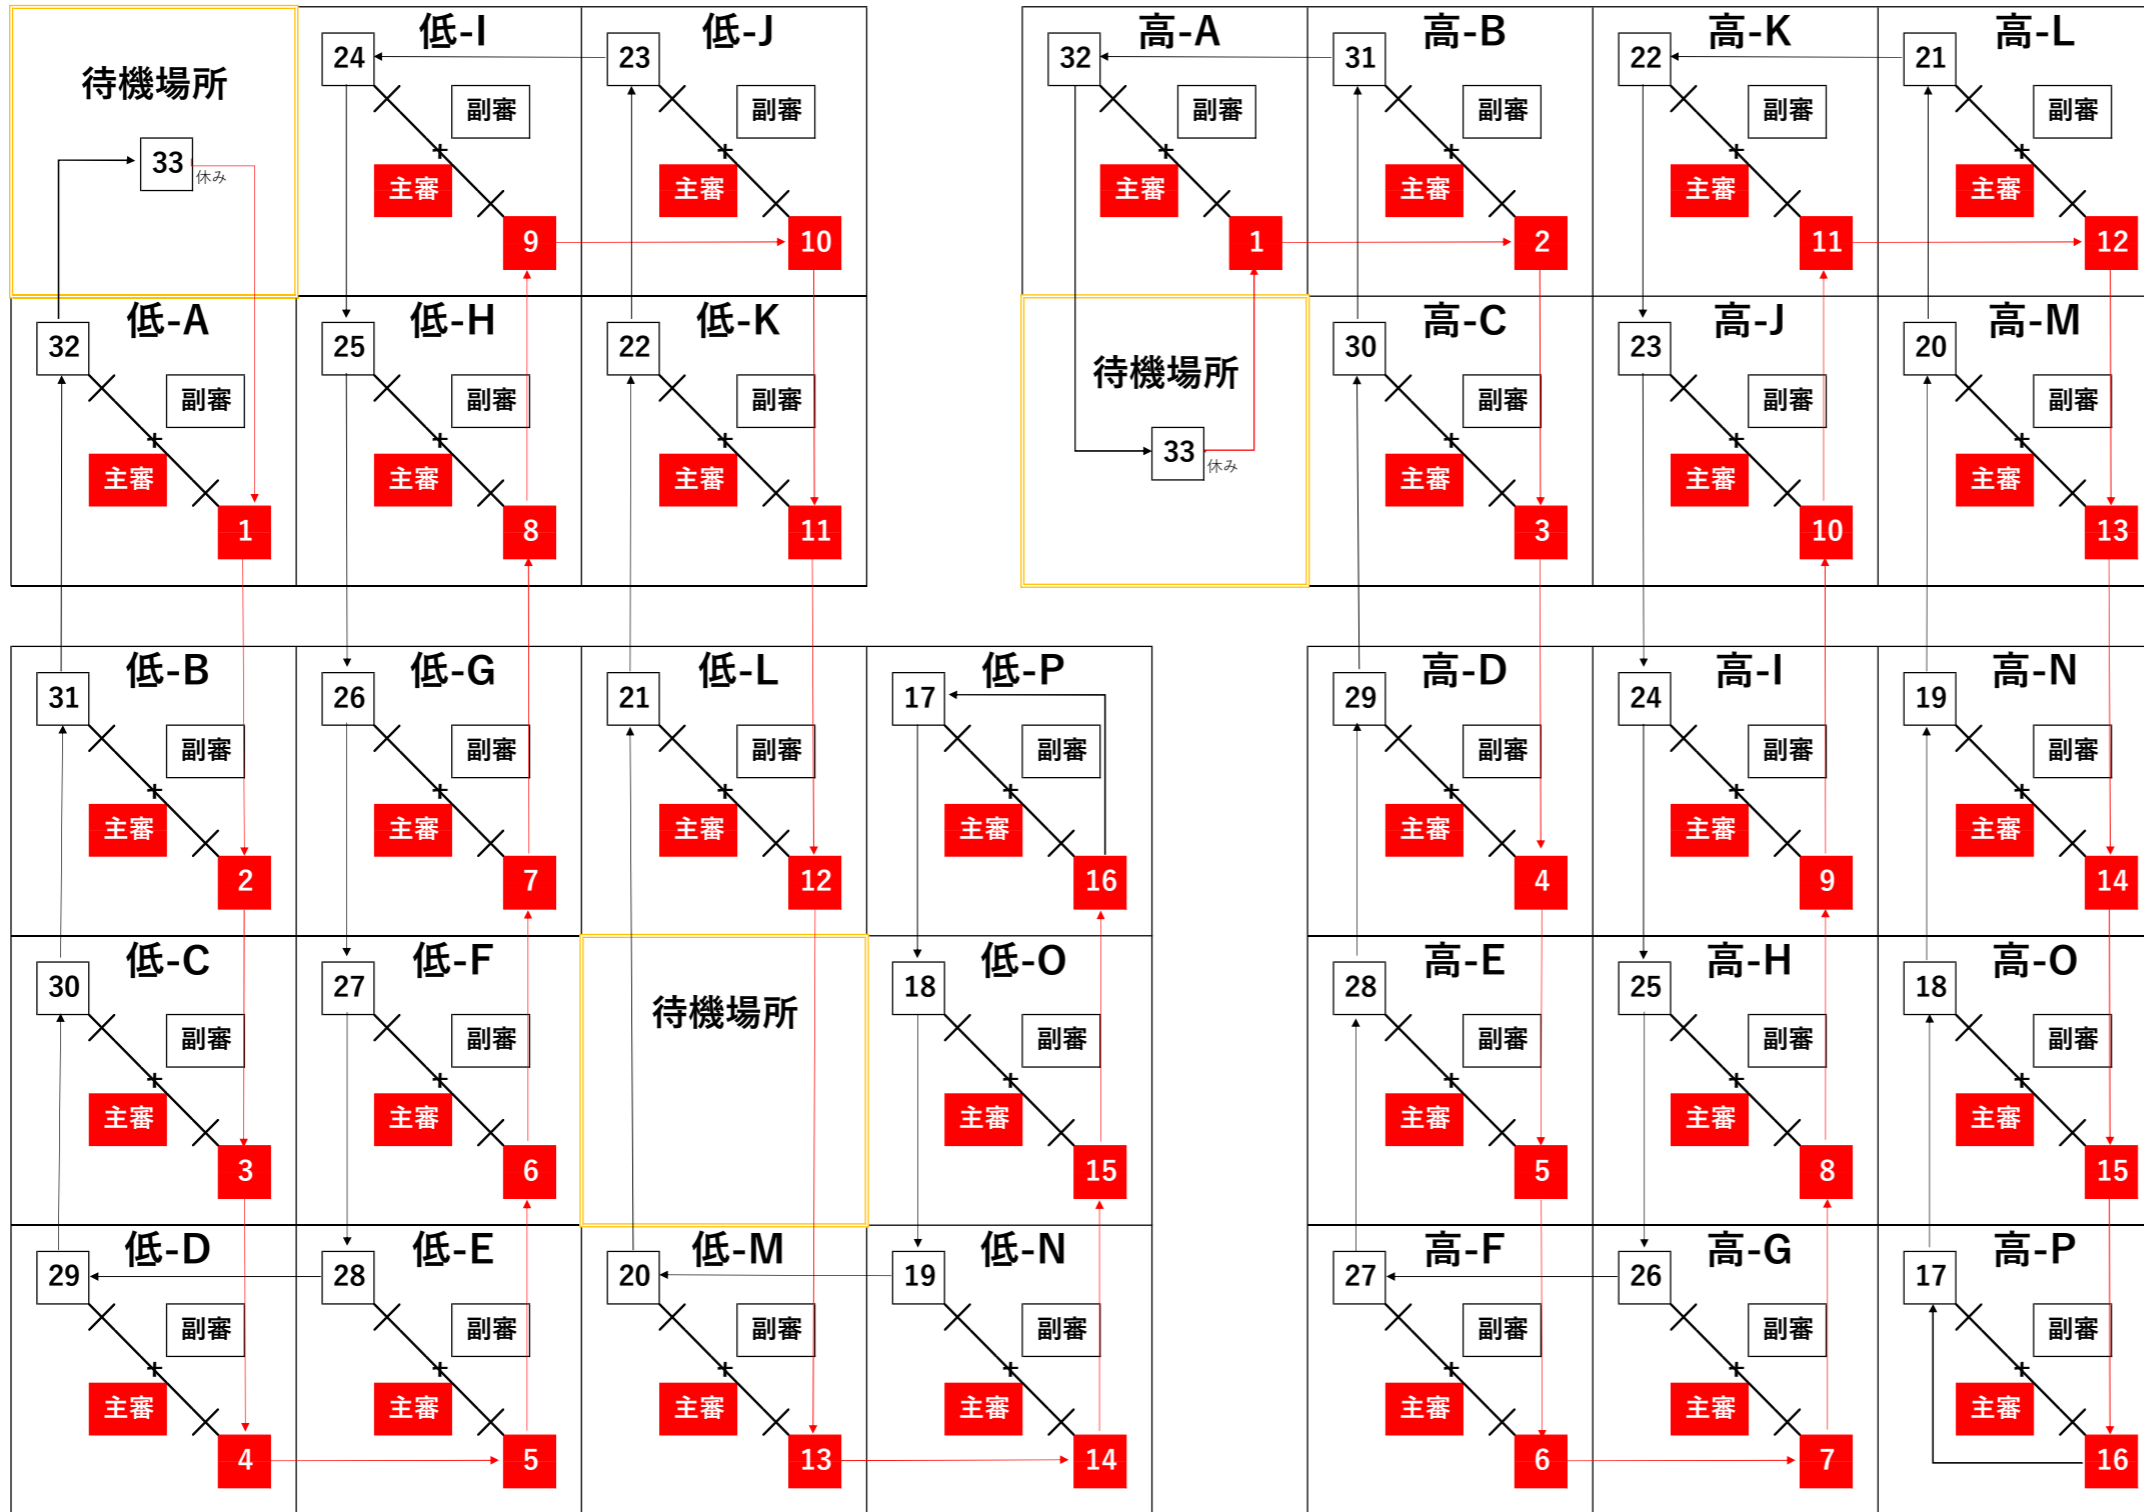

アリーナ使用上の注意

1. アリーナ備え付けの靴入れの使用は出来ませんので、各団体で靴入れをご持参頂き管理して下さい。
2. 館内、周辺道路を含め禁煙です。
敷地内、周辺道路での喫煙は市の条例で禁止されています。
禁煙にご協力ください。
(吸い殻のポイ捨て等なさいませぬようお願いします。)
3. メインアリーナ以外でシートを敷いての場所取りは禁止しております。
4. 昼食は観覧席でのみ許可されておりますので、メインアリーナ内のベンチ、通路を使用可になっている団体様は、必ずシートを敷いて昼食をおとりになっ
てください。
5. 写真、ビデオ撮影は、2階席よりお願いします。その際、手すりより腕を出しての撮影は、禁止します。併せて、フラッシュ、ライトをつけての撮影も禁止致します。
6. 観覧席は、選手の数で割り振っております。
保護者の分は入っておりません。譲り合ってご利用下さい。
7. トイレはアリーナ2階トイレをご使用ください。
1Fへは降りれません。
8. 入場口は、外階段より入場してください。
(大会専用入口と書いた看板があります。)
9. 団体旗の旗掛けは、譲り合って各団体でお願いします。
非常灯・誘導灯付近の旗掛けは禁止します。

座席表

南

北

東 出入口

西

通路

No	道場名	県名	チーム数(低)	チーム数(高)	座席位置
1	上の台剣友会	千葉	1	1	A-1~6・13~18
2	本郷道場	千葉	0	1	A-7~12・19~24
3	萌木剣道教室	東京	1	1	B-1~24
4	江戸川報徳会	東京	1	1	C-1~24
5	桶川剣友会	埼玉	1	1	D-1~24
6	野栄剣道スポーツ少年団	千葉	1	1	E-1~6・13~18
7	成邱剣志会	千葉	1	1	E-7~12・19~24
8	鳳武館	埼玉	1	1	F-1~6・13~18
9	仁武館	茨城	1	1	F-7~12・19~24
10	四誠館	埼玉	1	1	G-1~24
11	養浩館道場	神奈川	1	1	H-1~24
12	戸塚道場	神奈川	1	1	I-1~24
13	港南台剣道クラブ	神奈川	1	1	J-1~6・13~18
14	柏武道館	千葉	1	1	J-7~12・19~24
15	波崎修武館	茨城	1	1	K-1~6・13~18
16	俊水館道場	茨城	1	1	K-7~12・19~24
17	小川少年剣友会	茨城	1	1	L-1~6・13~18
18	里神館	茨城	1	1	L-7~12・19~24
19	芳明館	茨城	1	1	M-1~16
20	結城尚武館	茨城	1	1	N-1~16
21	松井剣志会	埼玉	1	1	O-1~16
22	野間会	千葉	1	1	P-1~16
23	藤岡警察署少年剣道教室	群馬	0	1	B1-1~10
24	剣道海ノ風	千葉	1	0	B2-11~20
25	猿島剣友会	茨城	0	1	B3-21~30
26	運武館	茨城	1	1	B4-31~40
27	宮代剣友会	埼玉	1	0	B5-41~50
28	袖ヶ浦剣道同好会スポーツ少年団	千葉	1	1	B6-51~60
29	葦立剣友会	東京	1	0	B7-61~70
30	埼玉田島剣友会	埼玉	1	1	B8-1~10
31	旭誠伸剣友会	千葉	1	1	B9-11~20
32	立明館心剣道場	埼玉	1	0	B10-21~30
33	阿見舟島剣道クラブ	茨城	0	1	B11-31~40
34	十王町武道振興会	茨城	1	1	B12-41~50
35	剣神会	千葉	1	1	B13-51~60
36	正孝塾	神奈川	1	0	B14-61~70
37	如月会	茨城	0	0	バックオフィス
38	龍土館	茨城	1	1	バックオフィス

スタート位置 及び 試合順路

赤 白

低学年
スタート位置

1	龍士館
2	小川少年剣友会
3	芳明館
4	剣道 海ノ風
5	俊水館道場
6	柏武道館
7	野栄剣道スポーツ少年団
8	宮代剣友会
9	仁武館
10	上の台剣友会
11	剣神会
12	野間会
13	養浩館道場
14	埼玉島剣友会
15	結城尚武館
16	正孝塾
17	萌木剣道教室
18	旭誠伸剣友会
19	袖ヶ浦剣道同好会スポーツ少年団
20	立明館心剣道場
21	波崎修武館
22	桶川剣友会
23	江戸川報徳会
24	十王町武道振興会
25	成邱剣志会
26	鳳武館
27	運武館
28	松井剣志会
29	港南台剣道クラブ
30	葦立剣友会
31	四誠館
32	戸塚道場
33	里神館